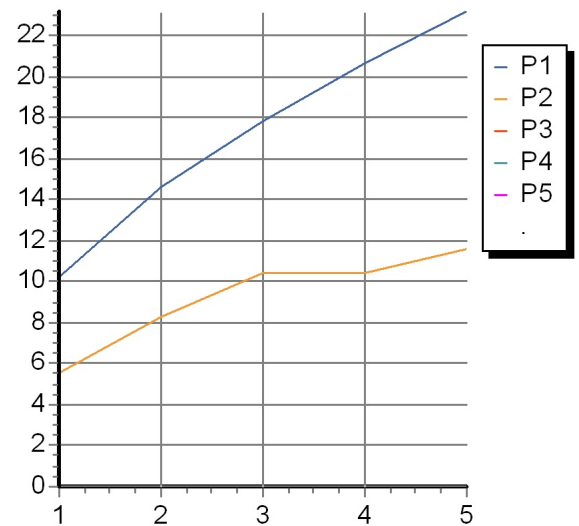

### ZP1148 Portate / Flowrates (lt/min)

PRESSIONE PRESSURE	1 BAR	2 BAR	3 BAR	4 BAR	5 BAR
<i>P1</i> BOCCA VASCA WALL SPOUT	10,2	14,6	17,8	20,7	23,2
<i>P2</i> DOCCETTA HANDSHOWER	5,6	8,3	10,4	10,4	11,6
<i>P3</i>					
<i>P4</i>					
<i>P5</i>					